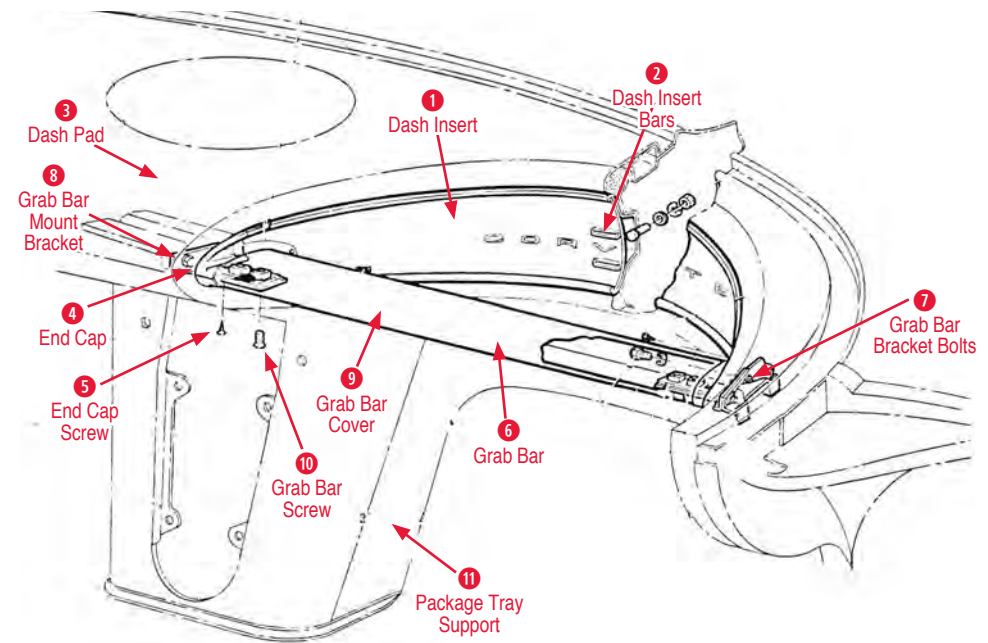

7 **Grab Bar Bracket Bolts**

170979 58-62 Grab Bar Bracket Bolt Kit ..... \$4.00

8 **Grab Bar Mount Bracket**

110016 58-62 Grab Bar End Mount Bracket 2 Pcs \$43.00

9 **Grab Bar Cover\*** (specify color - see pg. 89)