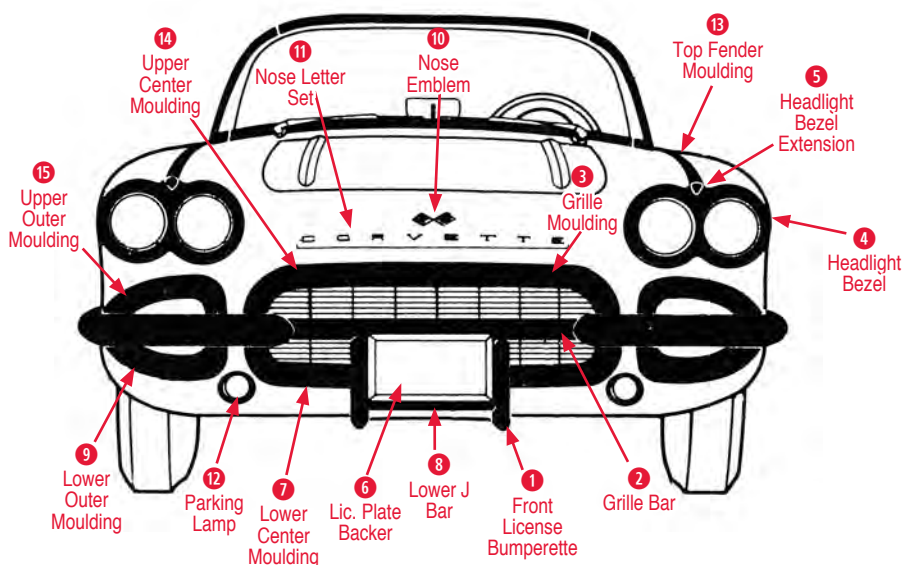

1961 Front Mouldings