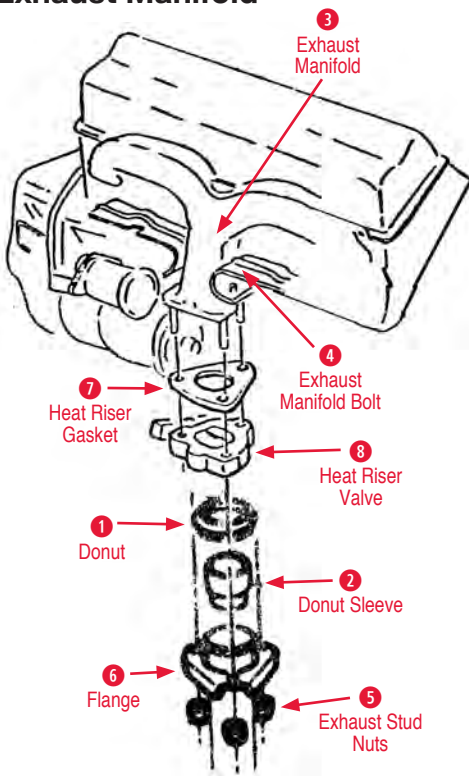

Exhaust Manifold