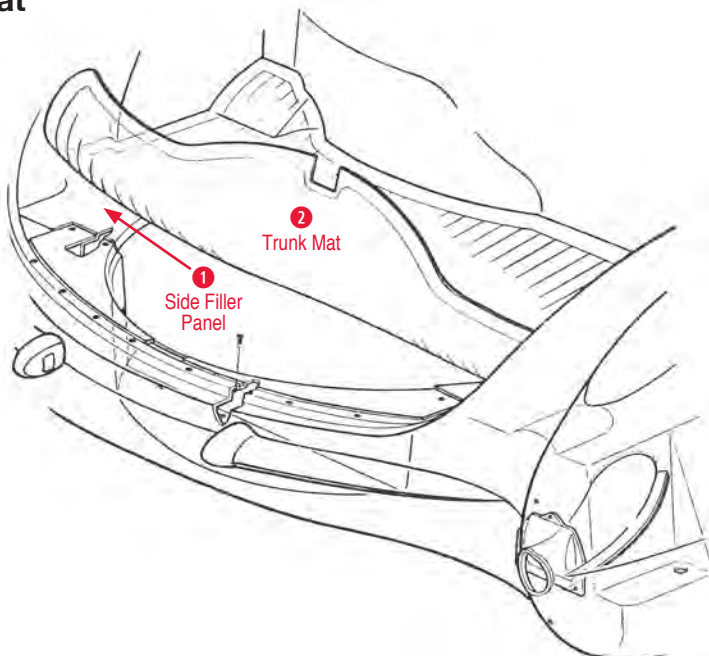

Trunk Mat

1 Side Filler Panel

430036 58-58 Trunk Floor Side Filler Panels Fiberglass (pair).....$152.00

Spare Tire Filler Panel

450393 56-60 Spare Tire Filler Panel.....$250.00

2 Trunk Mat* (Specify color, please see pg. 89)

280463* 54-55 Trunk Mat.....$425.00
430028* 56-57 Trunk Mat $345.00
430029* 58 Trunk Mat.....$425.00
430070* 58-60 Daytona Trunk Mat.....$145.00
430071* 58-60 Tuxedo Trunk Mat.....$130.00
430072* 58-60 Loop Trunk Mat.....$130.00
430030* 59 Trunk Mat $425.00
430031* 59-60 Trunk Mat.....$325.00
430033* 61-62 Trunk Mat.....$435.00
430073* 61-62 Tuxedo Trunk Mat.....$180.00
430074* 61-62 Loop Trunk Mat.....$145.00