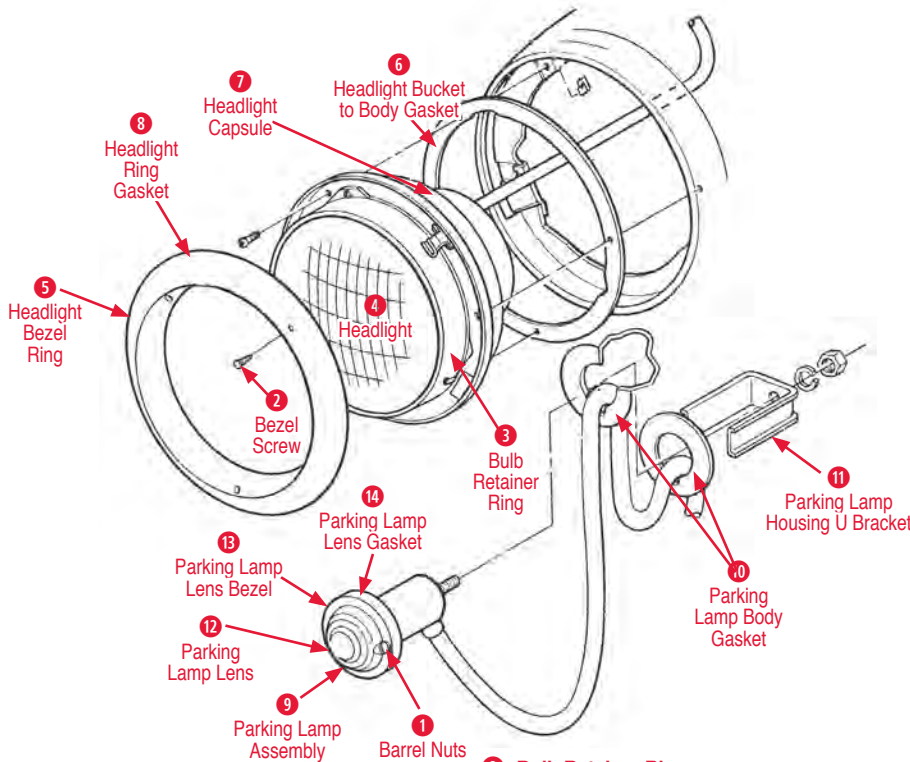

**Tail Light Pigtail**

- 310018 53-73 Tail Light Pigtail.....\$14.00

**1956-1957 Headlight & Parking Lamp**

- 1 Barrel Nuts**  
170476 53-57 Park Lamp Bezel Barrel Nuts -4 pcs\$10.00
- 2 Bezel Screw**  
170099 56-57 Headlight Bezel Screw Set..... \$2.00
- 3 Bulb Retainer Ring**  
240022 56-57 Bulb Retainer Ring (stainless)..... \$14.00
- 4 Headlight**  
240038 56-57 Headlight Bezel Ring..... \$140.00
- 5 Headlight Bezel Ring**