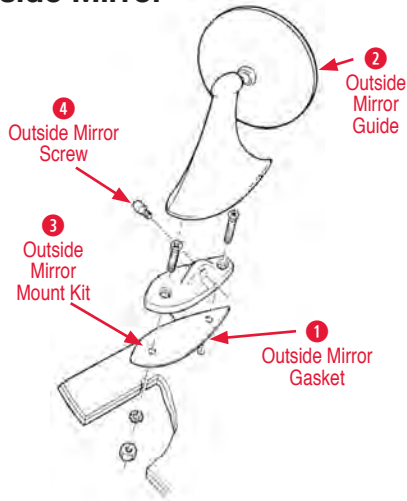

Outside Mirror